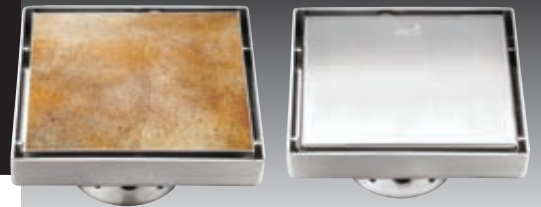

Cat. Model	Size	M.R.P. (Rs.)
		Matt
ASC 06	102 x 102 x 20 mm	2050/-
ASC 07	125 x 125 x 20 mm	2250/-
ASC 08	150 x 150 x 20 mm	2850/-
ASC 09	200 x 200 x 20 mm	5250/-