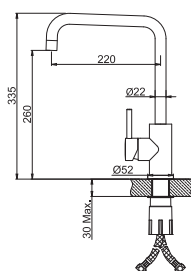

CAT. MODEL	M. R. P. (₹)
SF 02	10,110